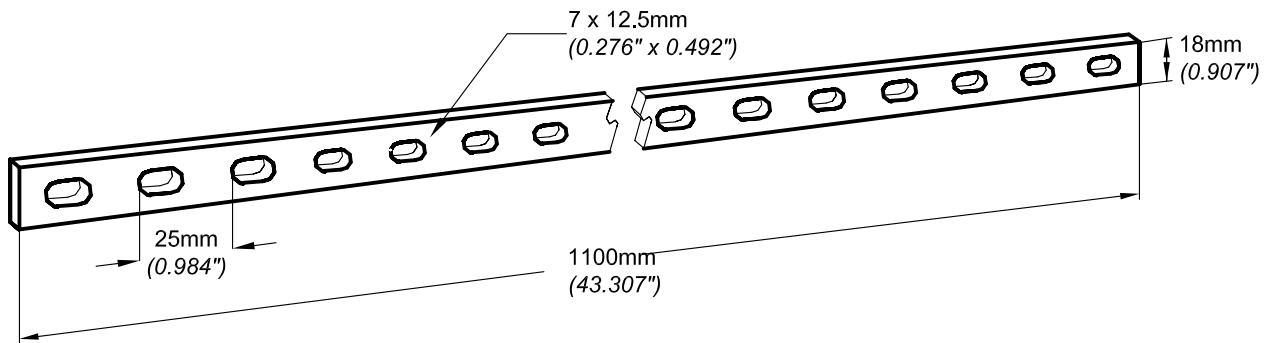

ED 1100 SPLICE BAR

CABLOFIL®

INNOVATORS IN CABLE MANAGEMENT

8319 State Route 4
Mascoutah IL 62258
Phone: 800-658-4641
618-566-3230
Fax: 618-566-3250
www.cablofil.com

lb

ED 1100

1.104

EZ