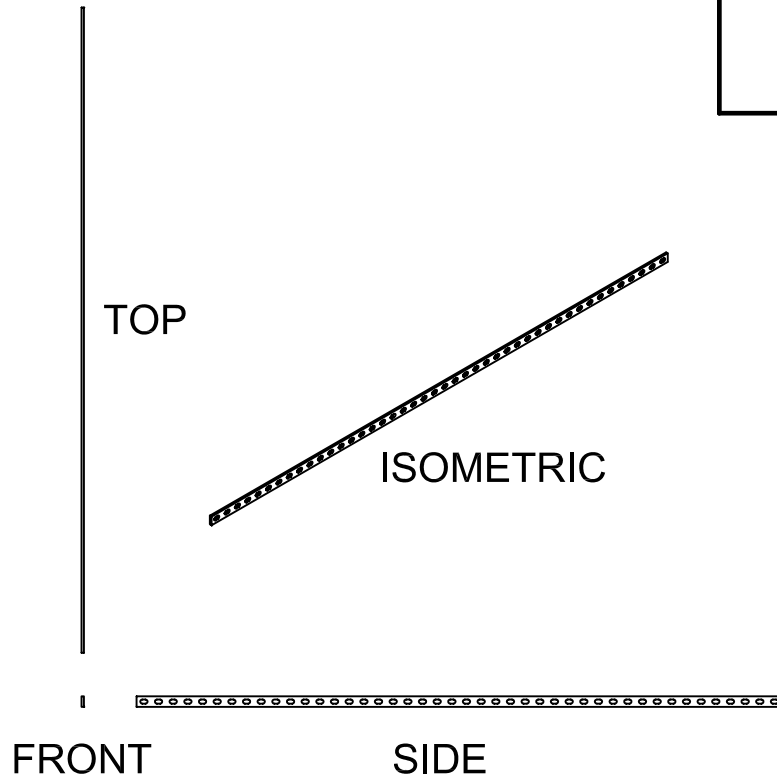

ED 1100 SPLICE BAR

CABLOFIL®

INNOVATORS IN CABLE MANAGEMENT

8319 State Route 4
Mascoutah IL 62258
Phone: 800-658-4641
618-566-3230
Fax: 618-566-3250
www.cablofil.com

lb

ED 1100

1.104

EZ